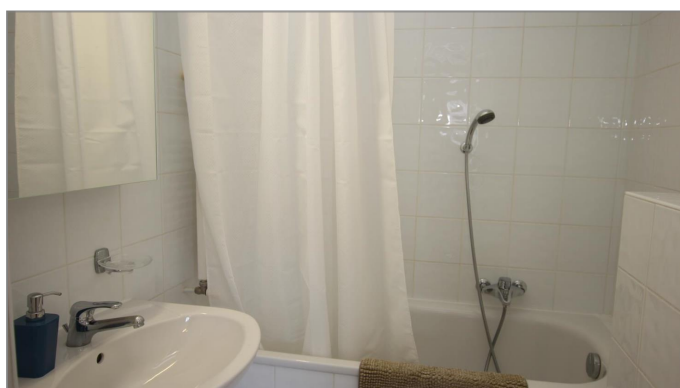

Studio meublé

Quartier gare de Cornavin. Proche du lac, du centre-ville et de toutes les commodités.

Joli studio comprenant : une pièce à vivre (coin salon - chambre à coucher) - une kitchenette indépendante équipée - une salle de bains/WC.

Atout : internet + connexion wifi

GENEVE

Rue de Lausanne 68

Etage : 6ème

Surface habitable : 30 m²

Loyer : CHF 2'100

Forfait électricité : CHF 60

Wifi :

Charges :

Téléréseau :

Référence : LA68-LA68GIN601