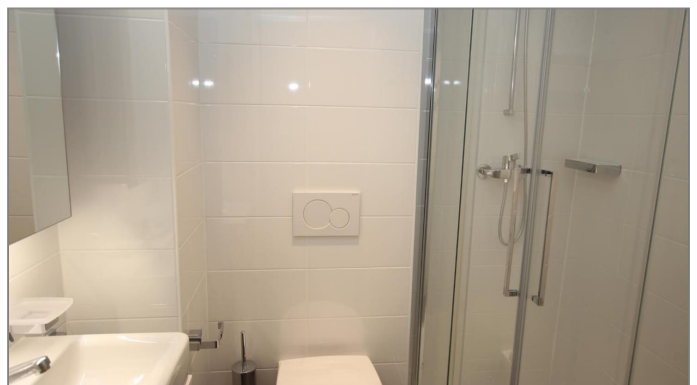

Studio meublé

Quartier de Rive. A deux pas des rives du lac Léman. Au cœur des activités commerciales de la ville.

Ce joli studio meublé avec goût comprend: une agréable pièce à vivre (salon/chambre) avec sa cuisine équipée et agencée - une salle de bains/WC
Atout: connexion internet + wifi

GENEVE

Rue des Glacis de Rive 17

Etage : 2ème

Loyer : CHF 2'500

Forfait électricité : CHF 80

Wifi :

Charges :

Téléseau :

Référence : GR17-GR17SAD024